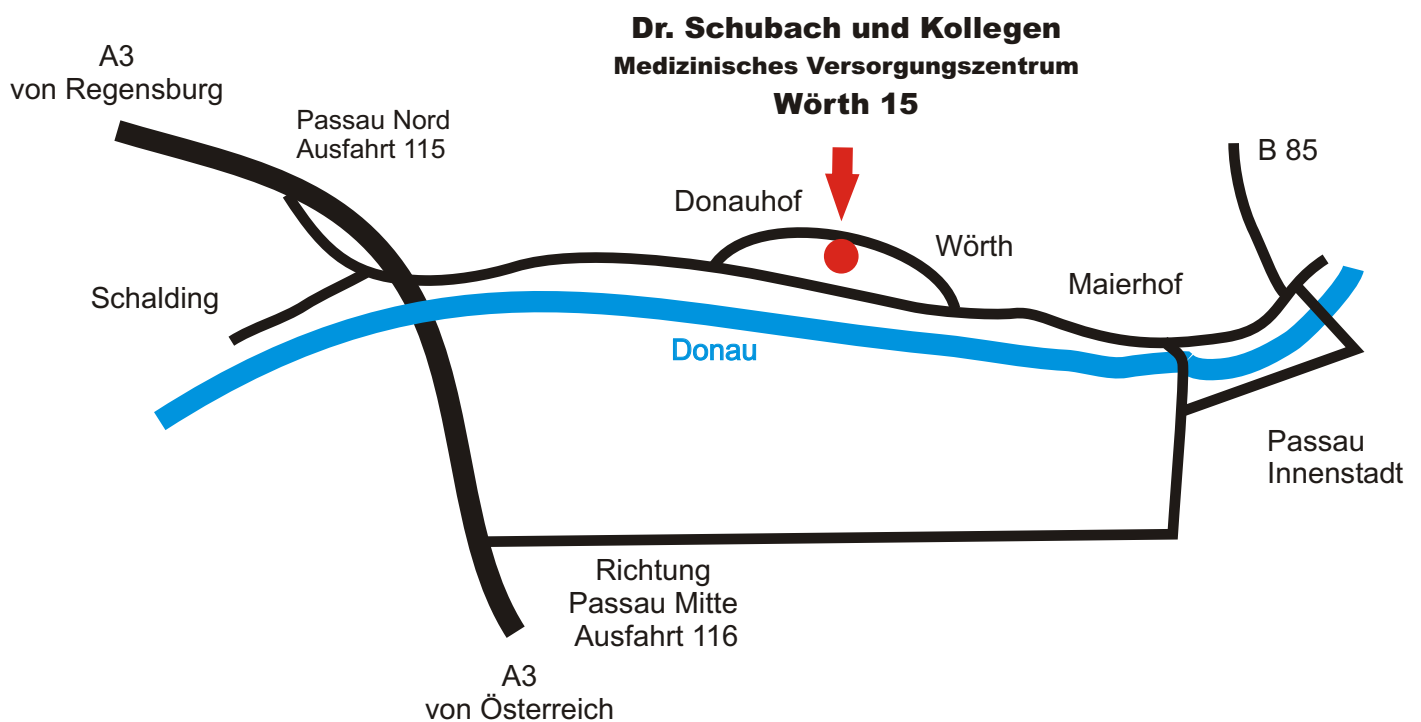

Wegbeschreibung:

- Aus Richtung Regensburg kommend die Ausfahrt Passau-Nord nehmen
- Richtung Passau, an der Abzweigung Schalding vorbei.
 - nach ca. 1,5 km links abbiegen Richtung Donauhof / Wörth

Wörth 15 94034 Passau
Tel: 0851 - 95 93 00 Fax: 0851 - 95 93 263